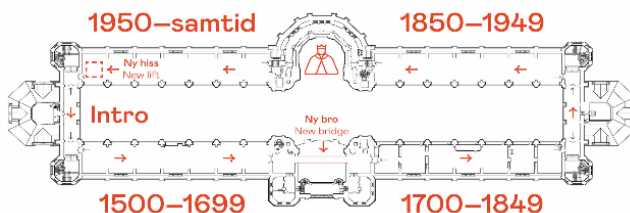

Välkommen med på RPG Rörstrands höstutflykt till Nordiska Muséet Onsdag 13 november 2024

Vi tar först del av Nordbor, som är namnet på den nya och största utställning som Nordiska Muséet gjort. Därefter blir det gemensam lunch.